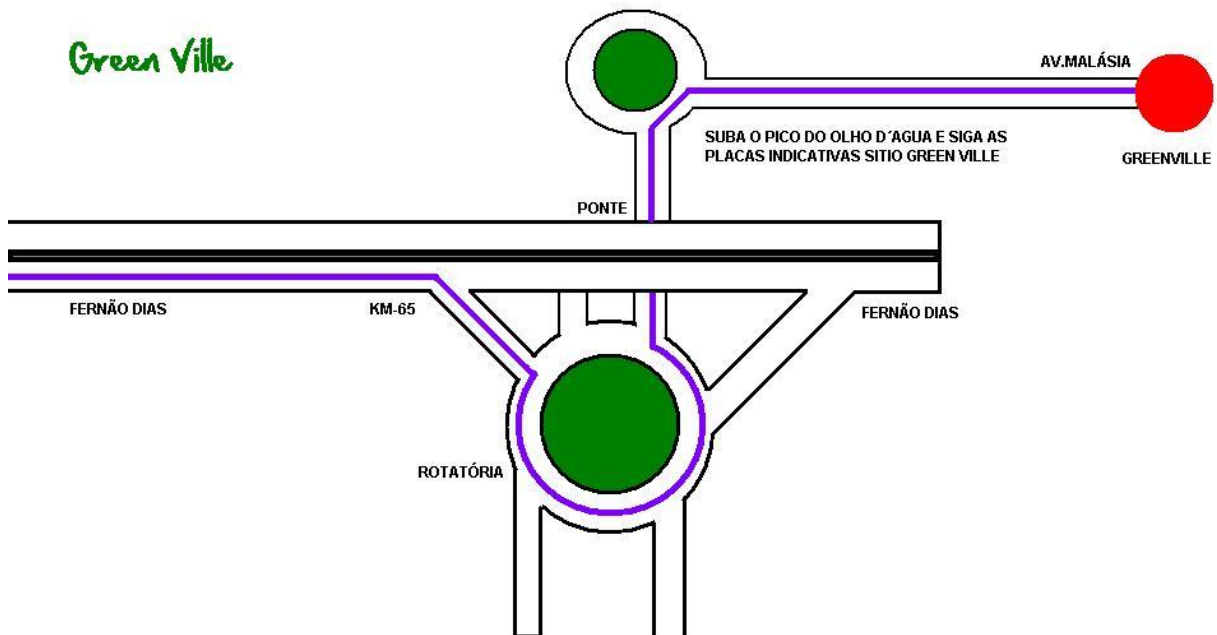

# COMO CHEGAR NO SÍTIO E BUFFET GREENVILLE

## ENDEREÇO

Alameda Estado de Israel / Av. Malásia nº 415  
Pico do olho d'água - Mairiporã - São Paulo - SP

## INSTRUÇÕES

Vindo de São Paulo pegar a Rodovia Fernão Dias. No KM 65, após 100 metros do pedágio entrar à direita na Cidade de Mairiporã, avistará o monumento com o nome da Cidade, realizar o contorno pela Rotatória, passar por baixo da rodovia (ponte) e entrar na primeira direita,  **siga as placas indicativas Sitio e Buffet GreenVille.**