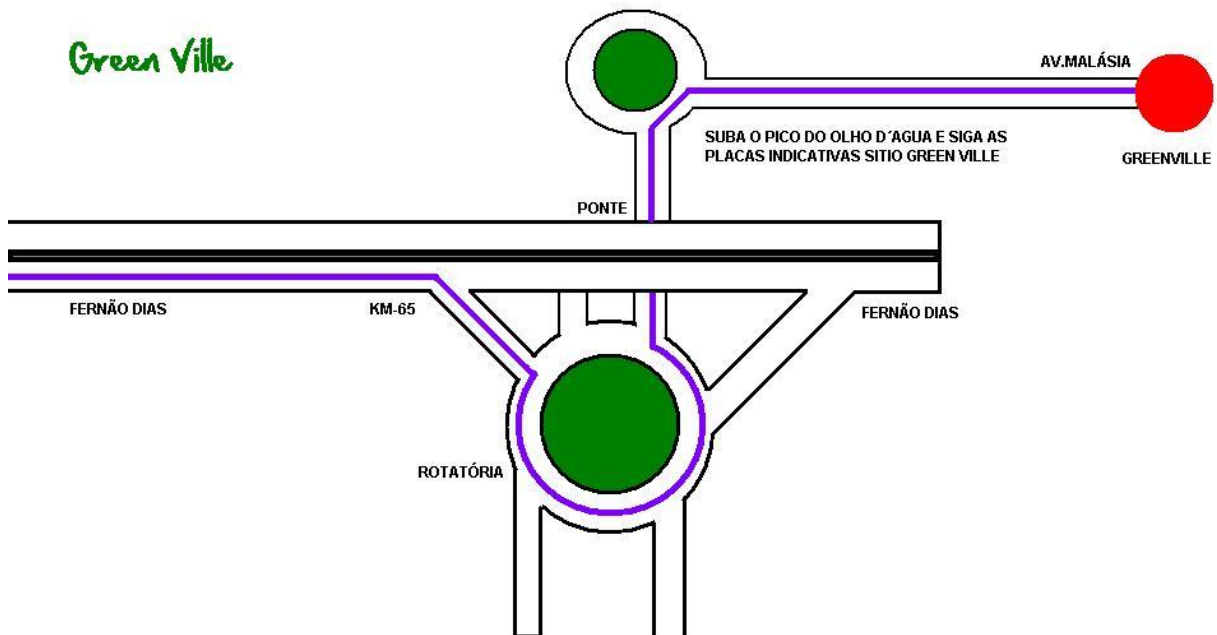

COMO CHEGAR NO SÍTIO E BUFFET GREENVILLE

ENDEREÇO

Alameda Estado de Israel / Av. Malásia nº 415
Pico do olho d'água - Mairiporã - São Paulo - SP

INSTRUÇÕES

Vindo de São Paulo pegar a Rodovia Fernão Dias. No KM 65, após 100 metros do pedágio entrar à direita na Cidade de Mairiporã, avistará o monumento com o nome da Cidade, realizar o contorno pela Rotatória, passar por baixo da rodovia (ponte) e entrar na primeira direita, **siga as placas indicativas Sitio e Buffet GreenVille.**

MAPA

DÚVIDAS: (11) 95137-4235

contato@sitioebuffetgreenville.com.br